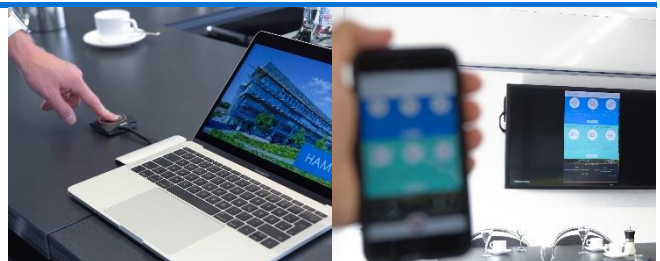

Konferenztechnik

Grundausstattung

Beamer oder ein Großbild-Display

Flipchart inklusive Block

Metaplanwand

ClickShare * (teilweise)

Zusätzlich buchbare Leistungen in den Räumen

Metaplanwand (zusätzlich)	10 €
Flipchart (zusätzlich)	10 €
Moderationskoffer	10 €
Laptop	15 €
Mikrofon Anlage	25 €

Preise verstehen sich zzgl. gesetzlicher MwSt.

* ClickShare Präsentationssystem

Das drahtlose, WLAN-gesteuerte ClickShare-System eignet sich hervorragend, um gleichzeitig eine oder mehrere Präsentationen, Grafiken, Bilder oder Videos vorzustellen. Es ist kompatibel mit Windows und Mac und funktioniert mit mobilen Endgeräten durch die kostenlose ClickShare iOS- und Android-App.